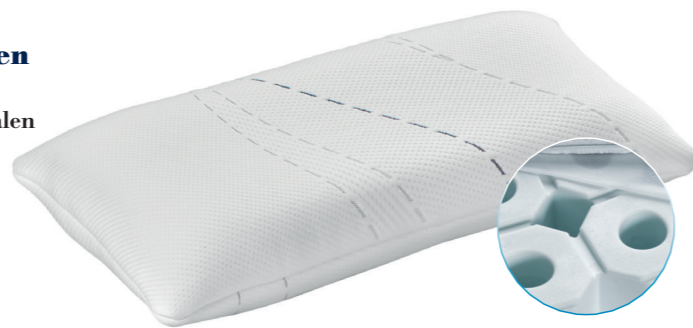

## AirLine Channel. Die Matratze für ein optimales Schlafklima

Die **Air-Channels** sind das atmungsaktive Herzstück jeder Metzeler AirLine Channel Matratze. Sie bilden ein vertikales Röhrensystem für perfekte Luftzirkulation während des Schlafes und werden vollflächig in verschiedenen Härtegraden eingearbeitet. Mit besonders weichen Air-Channels im Schulterbereich ist ergonomisch perfektes Liegen garantiert. Die seitlichen **Air-Pipes** ermöglichen eine zusätzliche horizontale Belüftung der Matratze und unterstützen die Air-Channels bei der Luftzirkulation.

Zusammen ergeben Air-Channels und Air-Pipes eine einzigartige Kombination für exzellente Belüftung. Dank dieser Innovation genießen Sie wohltuende Vorteile: optimale Durchlüftung, weniger Feuchtigkeit und perfekte Schlafhygiene.

Matratze wählbar in den Härtegraden H1 (super Soft), H2 (soft), H3 (medium), H4 (fest) und H5 (extra fest). Um den für Sie passenden Härtegrad zu ermitteln, empfehlen wir die Beratung im Fachhandel!

Die Komfortauflage aus hochwertigem Rubex® Nawaro TrioCell Kaltschaum besteht zu je 33 % aus kleinen, mittleren und großen Poren. Die großen Poren sorgen für optimale Druckentlastung, die mittleren für ideale Druckverteilung. Das zusätzliche druckunterstützende Verhalten der kleinen Poren ermöglicht die punktgenaue Anpassung an die Körperform. Genießen Sie diesen einzigartigen Komfort!

### Perfekte Unterstützung in allen Lagen

Das AirLine Channel Kopfkissen sorgt für optimalen Komfort in jeder Schlafposition. Die vertikalen Air-Channels leiten Feuchtigkeit schnell vom Nacken ab – so genießen Sie bestes Schlafklima bei entspanntem Liegen.