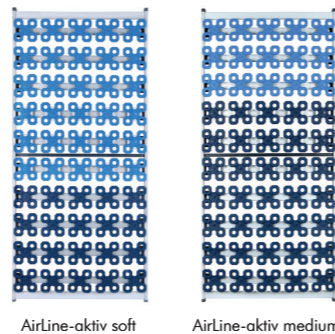

BESTER SCHLAF IST  
EINSTELLUNGSSACHE.

AirLine-aktiv soft

AirLine-aktiv medium

Die AirLine-aktiv  
Unterfederung mit Flachmotor

Die AirLine-aktiv Unterfederung NV (nicht verstellbar)

Die AirLine-aktiv Unterfederung KF (Kopf- und Fußbereich verstellbar)

**Kernhöhe: 22 cm, Gesamthöhe: ca. 26 cm**

Weitere Matratzen aus der AirLine Channel Serie:

**SENSE**, ca. 19 cm Gesamthöhe

**DELIGHT**, ca. 22 cm Gesamthöhe

**STYLE**, ca. 24 cm Gesamthöhe