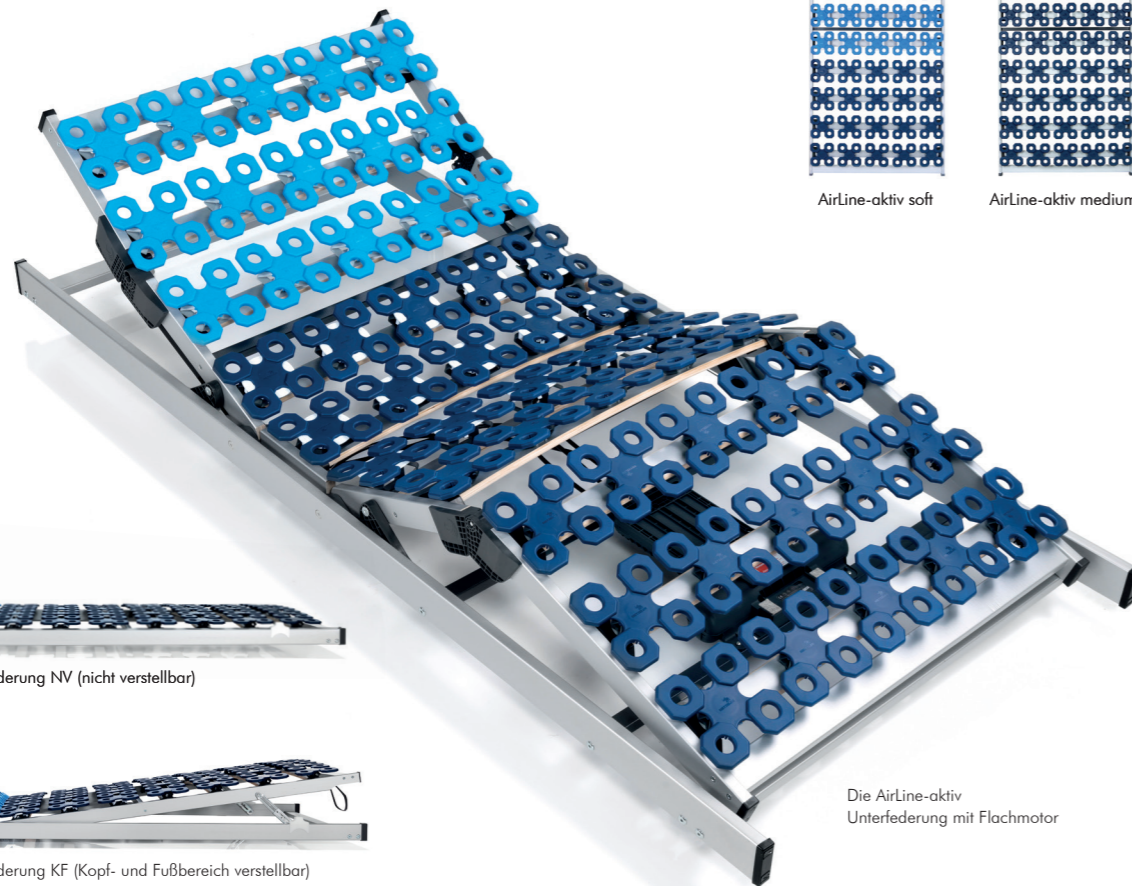

BESTER SCHLAF IST  
EINSTELLUNGSSACHE.

AirLine-aktiv soft

AirLine-aktiv medium

Die AirLine-aktiv  
Unterfederung mit Flachmotor

Die AirLine-aktiv Unterfederung NV (nicht verstellbar)

Die AirLine-aktiv Unterfederung KF (Kopf- und Fußbereich verstellbar)

ohne Abbildung: Ausführung 2-motorig  
optional: Unterfederungen mit Motor auch mit Fernbedienung erhältlich

### Genau der passende Rahmen für Ihre Träume.

Mit extra stabilen Federleisten und 50 Federelementen ermöglicht die AirLine-aktiv Unterfederung über 300 verschiedene, individuelle Einstellmöglichkeiten – für punktgenaue Unterstützung. Erhältlich in den Varianten „Nicht verstellbar“, „Kopf- und Fußbereich verstellbar“, „2-motorig“ und „Flachmotor“ – jeweils in den Ausführungen medium oder soft.

**Das Metzeler AirLine Channel Schlafsystem vereint in sich die besten Eigenschaften aus der Welt des Schlafens:** wohltuende Druckentlastung, optimale Luftzirkulation, angenehm für den Rücken, perfekte Bewegungsfreiheit, Punktlastizität und Langlebigkeit. Das Schlafsystem besteht aus der AirLine Channel Matratze, der AirLine-aktiv Unterfederung und dem ebenfalls atmungsaktiven AirLine Channel Kopfkissen – für höchst individuellen Schlafkomfort.